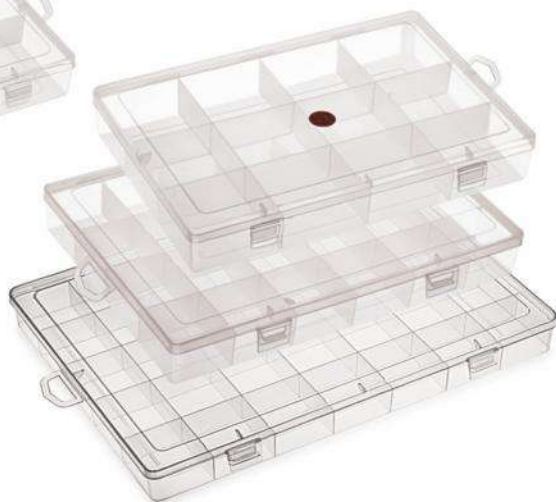

PRISM SAREE BOX
SIZE - 320L x 220W x 55H

ask for quality you'll get...

PARTITION BOX

MULTI BOX PARTITION

ITEM	SIZE
000	132Lx84Wx31H
111	169Lx108Wx35H
222	220Lx148Wx39H
333	270Lx186Wx42H
444	317Lx225Wx45H
555	360Lx260Wx45H

AMAZE PARTITION

ITEM	SIZE
222	285Lx183Wx83H
333	340Lx216Wx90H

KEEP SUPER PARTITION

SIZE - 222 - 385L x 265W x 83H

ask for quality you'll get...

PARTITION BOX

6 STAR BOX

MINI - 141L x 123W x 30H

SMALL - 253L x 205W x 55H

BIG - 301L x 257W x 65H

8 STAR BOX

SIZE - 380L x 258W x 65H

38 STAR MULTIPURPOSE BOX

SIZE - 390L x 265W x 54H

9 STAR BOX

MINI - 141L x 123W x 30H